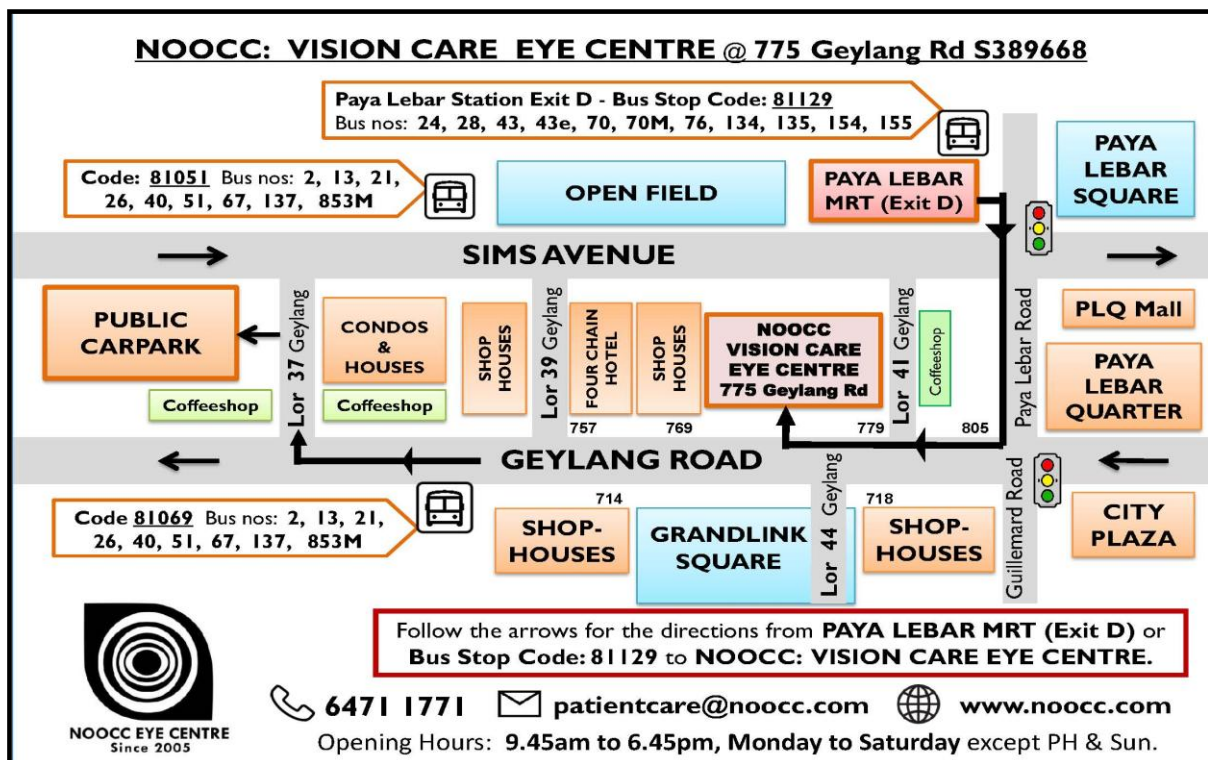

Call: 6471 1771 E: patientcare@noocc.com W: www.noocc.com Address: 775 Geylang Road S389668